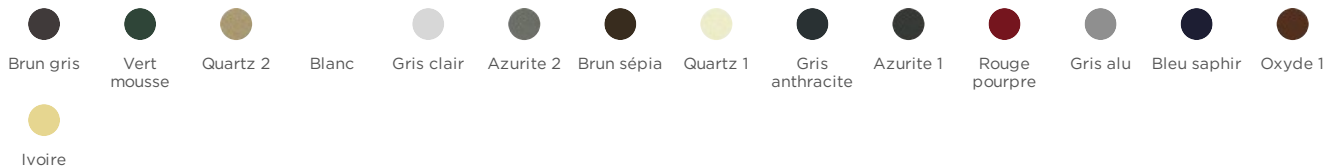

Découvrez tous nos coloris

Nuancier de store extérieur en standard.

Nuancier de store extérieur, toucher sablé.

Nuancier de store extérieur, tendance métal.

Un plus grand choix pour une personnalisation totale