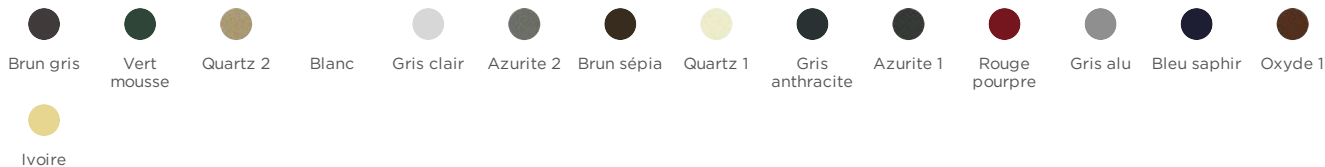

Découvrez tous nos coloris

Nuancier de store extérieur en standard.

Nuancier de store extérieur, toucher sablé.

Nuancier de store extérieur, tendance métal.

Un plus grand choix pour une personnalisation totale