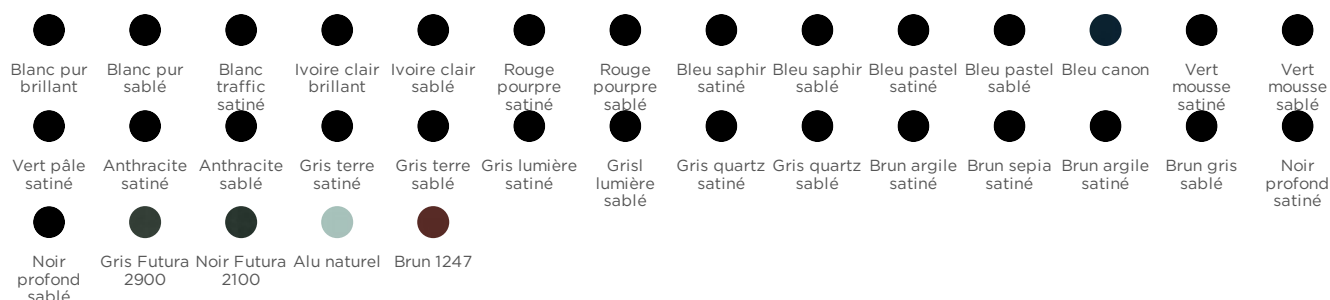

Moustiquaire

- Toile en fibre de verre enduite PVC coloris noire
- Lame finale équipée de 2 joints faisant rempart aux insectes
- Manoeuvre par tirage direct à remontée lente et verrouillage bas automatique (système push-push)

Découvrez tous nos coloris

Coloris satinés standard pour les coffres, coulisses et lames finales de volet roulant.

Coloris "Sélection Franciافlex" pour les coffres, coulisses et lames finales de volet roulant.

Coloris "Sélection Tendance" et tous les RAL à la demande.

Coloris des lames de tablier du volet.

Coloris lame finale de la moustiquaire