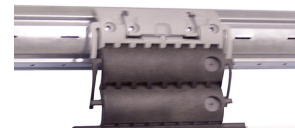

< Option : aluminium ADP thermique éligible TVA à taux réduit et CITE

Coffre, coulisses et lame finale :

- coffre pan coupé à 45° tout alu
- Clair de jour optimal, le coffre à pan coupé favorisant l'entrée de lumière
- Lame finale invisible quand le volet roulant est entièrement remonté
- Coulisses aluminium avec joints d'étanchéité
- Lame finale équipée d'un joint d'isolation

< Option : lame finale sécurité anti-crochetage, coulisses à aile

Manoeuvre :

- Manoeuvre électrique radio Somfy RTS

Sécurité :

- Verrous automatiques

Découvrez tous nos coloris

Coloris satinés standard pour les coffres, coulisses et lames finales de volet roulant.