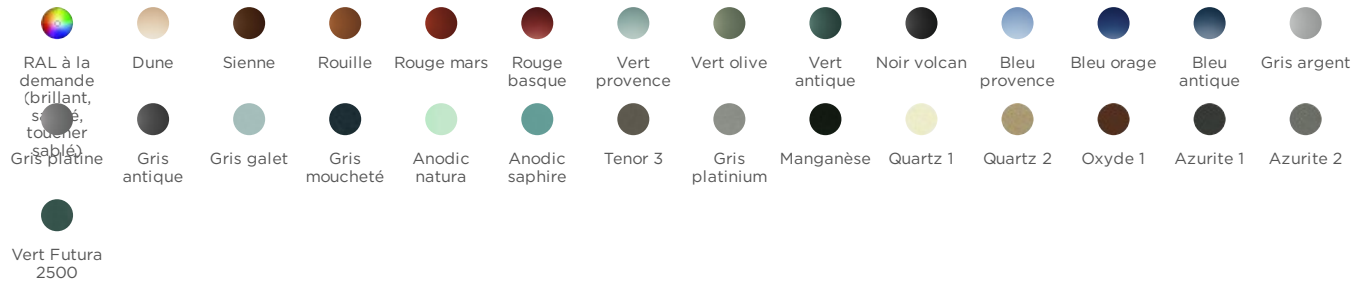

Découvrez tous nos coloris

Coloris satinés standard pour les coffres, coulisses et lames finales de volet roulant.

Coloris "Sélection Franciaflex" pour les coffres, coulisses et lames finales de volet roulant.

Coloris "Sélection Tendance" et tous les RAL à la demande.

Coloris des lames de tablier du volet.