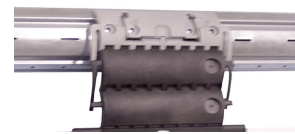

Manoeuvre du volet :

- Manoeuvre électrique Franciasoft® radio ou filaire
- [A découvrir : toutes les solutions d'automatismes et de domotique Well'com.](#)
- Motorisation Somfy® en option

Sécurité :

- Arrêt sur obstacle Sécurisoft®
- Verrous automatiques
- Simulation de présence disponible sur le volet roulant électrique radio
- Certifié NF Fermetures pour sa résistance au vent, son endurance, sa tenue à l'ensoleillement, son pouvoir d'occultation, son confort de manœuvre, sa résistance aux chocs, sa résistance à la corrosion