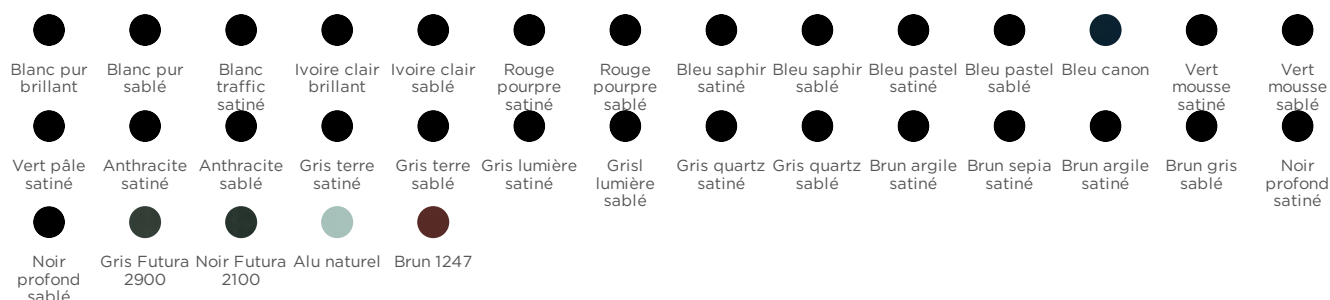

Manoeuvre du volet :

- Manoeuvre électrique Franciasoft® radio ou filaire
- [A découvrir : toutes les solutions d'automatismes et de domotique Well'com.](#)
- Motorisation Somfy® en option

Sécurité :

- Arrêt sur obstacle Sécurisoft®
- Verrous automatiques
- Simulation de présence disponible sur le volet roulant électrique radio
- Certifié NF Fermetures pour sa résistance au vent, son endurance, sa tenue à l'ensoleillement, son pouvoir d'occultation, son confort de manœuvre, sa résistance aux chocs, sa résistance à la corrosion

Découvrez tous nos coloris

Coloris satinés standard pour les coffres, coulisses et lames finales de volet roulant.

Coloris "Sélection Franciaflex" pour les coffres, coulisses et lames finales de volet roulant.